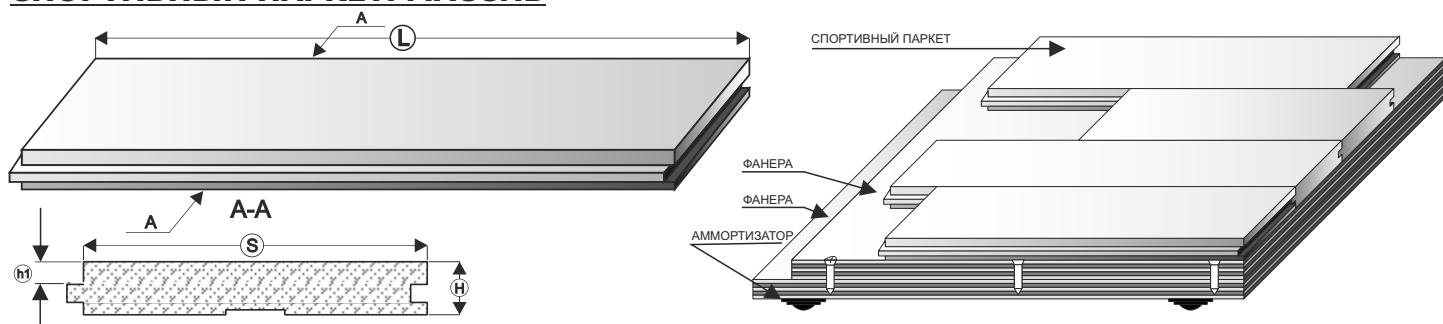

СПОРТИВНЫЙ ПАРКЕТ. МАССИВ

Размер, мм			Рабочий слой, h1	Сорт	Дерево	Цена*
Длина, L	Ширина, S	Толщина, H				руб/кв.м
400-1200	60	22	10	Natural	Клен	2800
		20				
	70	22			Дуб	3000

СПОРТИВНЫЙ ПАРКЕТ. ДОСКА

Размер, мм				Сорт	Дерево	Цена*
Длина, L	Ширина, S	Толщина, H	Рабочий слой, h1			руб/кв.м
550-1200	120	18,5	3,8	Natural/Rustical	Дуб	4200
				Natural	Ясень	

СПОРТИВНЫЙ ПАРКЕТ. МЕЛКОЛАМЕЛЬНЫЙ

Размер, мм				Сорт	Дерево	Цена*
Длина, L	Ширина, S	Толщина, H	Рабочий слой, h1			руб/кв.м
160	23	18	18	Natural	Клен, дуб, ясень	1800