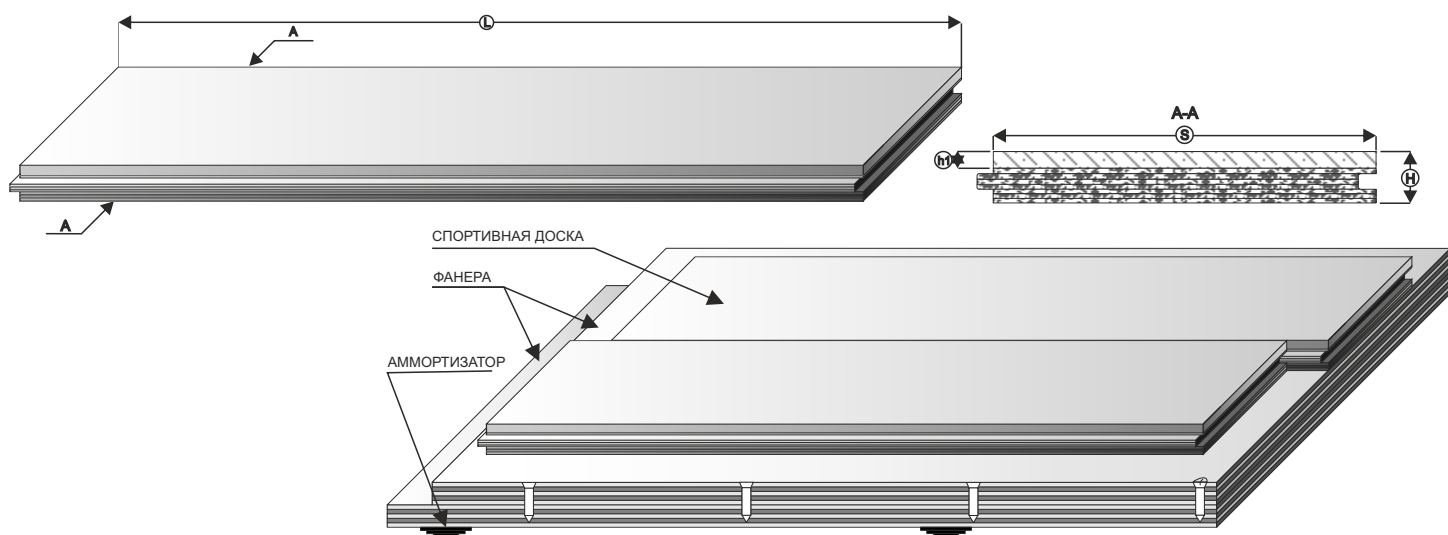

СПОРТИВНЫЙ ПАРКЕТ. МАССИВ

Размер, мм			Рабочий слой, h1	Сорт	Дерево	Цена*
Длина, L	Ширина, S	Толщина, H				руб/кв.м
400-1200	60	22	10	Natural	Клен	2800
		20				
	70	22			Дуб	3000

СПОРТИВНЫЙ ПАРКЕТ. ДОСКА

Размер, мм				Сорт	Дерево	Цена*
Длина, L	Ширина, S	Толщина, H	Рабочий слой, h1			руб/кв.м
550-1200	120	18,5	3,8	Natural/Rustical	Дуб	4200
				Natural	Ясень	

СПОРТИВНЫЙ ПАРКЕТ. МЕЛКОЛАМЕЛЬНЫЙ

Размер, мм				Сорт	Дерево	Цена*
Длина, L	Ширина, S	Толщина, H	Рабочий слой, h1			руб/кв.м
160	23	18	18	Natural	Клен, дуб, ясень	1800