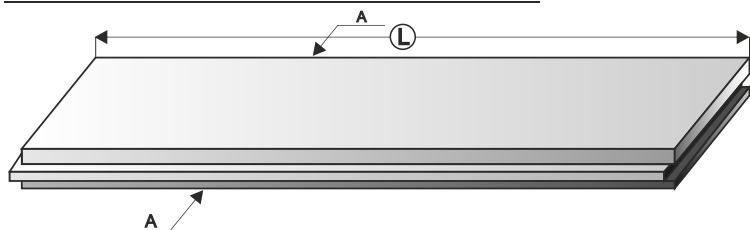

СПОРТИВНЫЙ ПАРКЕТ. МАССИВ

Размеры, мм				Сорт	Дерево	Цена*	
Длина, L	Ширина, S	Толщина, H	Рабочий слой, h1			руб/кв.м.	
400-1200	60	22	10	Natural	Клен	2600	
		20				Дуб	2800
	70	22