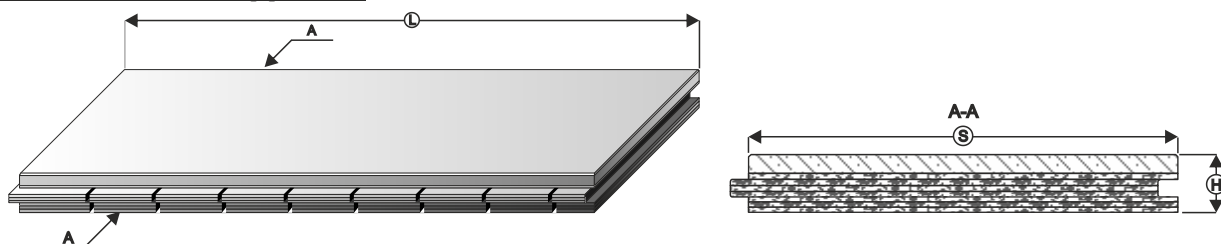

ИНЖЕНЕРНАЯ ПАРКЕТНАЯ ДОСКА

Продукт	Размеры (мм)		Цена, руб. за кв.м.		
	Длина/Толщина	Ширина	Прайм	Натур	Рустик
ИНЖЕНЕРНАЯ ПАРКЕТНАЯ ДОСКА ДУБ	400-1200 / 15	120	4200	3900	3500
		150	4650	4300	3800
		180	4850	4500	4000
ИНЖЕНЕРНАЯ ПАРКЕТНАЯ ДОСКА ЯСЕНЬ	400-1200 / 15	120	4200	3900	-
		140	4500	4200	-