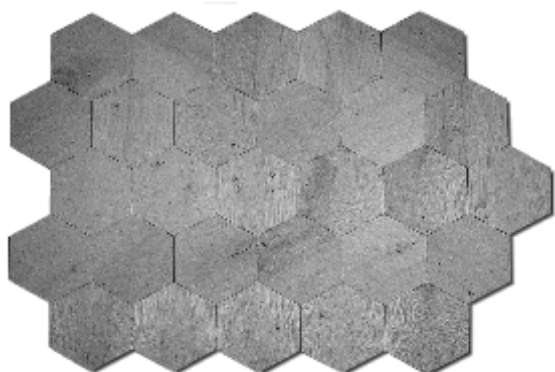

Модульный инженерный паркет

Модуль МД-1 «Ромб»

Размеры модуля (мм)	Площадь модуля (кв.м.)	Селект (руб./м2)	Натур (руб./м2)
265x175x15	0,028	7900	7300