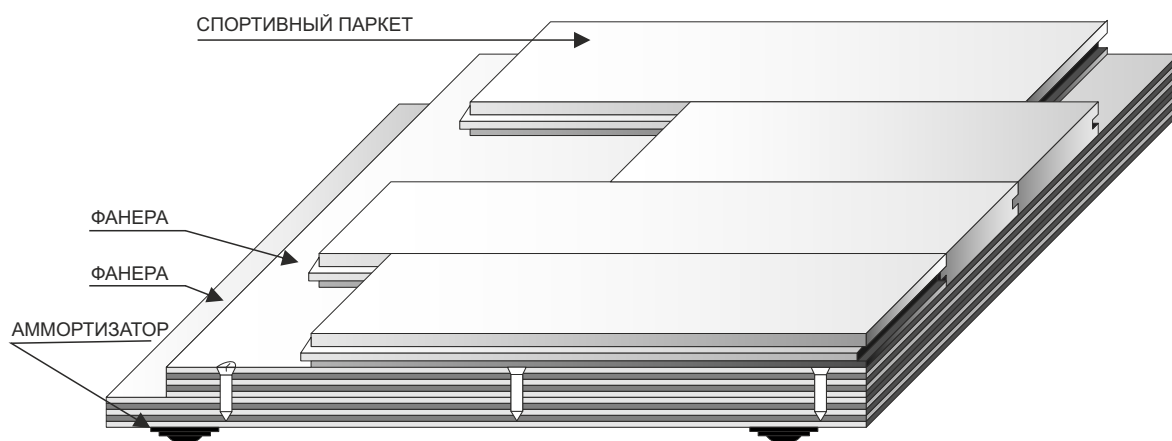

СПОРТИВНЫЙ ПАРКЕТ. МЕЛКОЛАМЕЛЬНЫЙ

Размеры, мм				Сорт	Дерево	Цена*
Длина, L	Ширина, S	Толщина, H	Рабочий слой			руб/кв.м.
160	23	18	18	Natural	Дуб, Клен, Ясень	1800