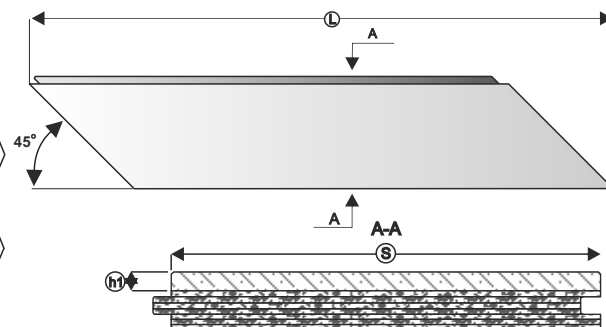

ИНЖЕНЕРНЫЙ ПАРКЕТ

Продукт	Размеры (мм)		*Цена, руб. за кв.м.		
	Длина/Толщина	Ширина	Прайм	Натур	Рустик
ФРАНЦУЗКАЯ ЁЛКА	600 / 15 mm	90	5500	5250	4550
	600 / 15 mm	120	5850	5550	4750