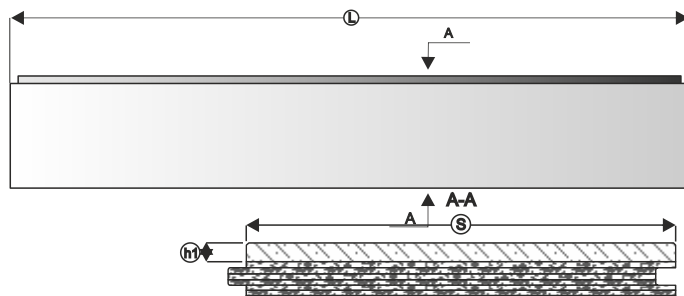

Продукт	Размеры (мм)		*Цена, руб. за кв.м.		
	Длина/Толщина	Ширина	Прайм	Натур	Рустик
АНГЛИЙСКАЯ ЁЛКА ДУБ	600 / 15 mm	90	4450	4250	3750
	600 / 15 mm	120	4550	4350	3750
АНГЛИЙСКАЯ ЁЛКА ДУБ КОМЕЛЬ	600 / 15 mm	90	4750	4550	3750

*Цены указаны без стоимости финишной покраски и НДС