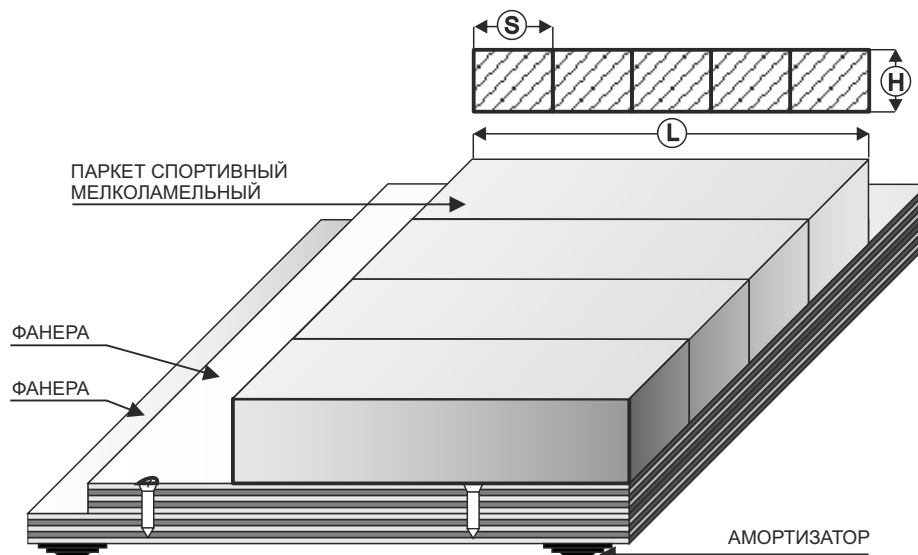

*Цены указаны без стоимости финишной покраски и НДС