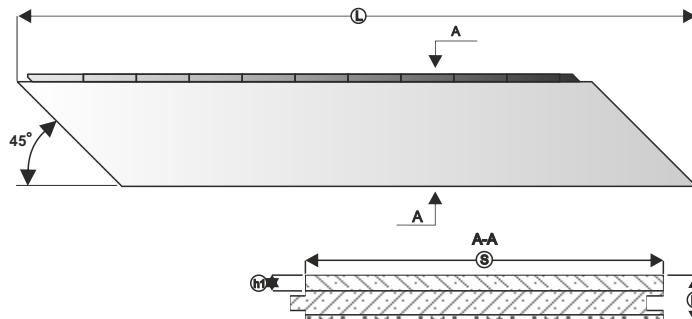

ИНЖЕНЕРНЫЙ ПАРКЕТ 3-х СЛОЙНЫЙ

Продукт	Размеры (мм)		Цена*, руб. за кв.м.		
	Длина/Ширина	Толщина	Прайм	Натур	Рустик
ФРАНЦУЗСКАЯ ЁЛКА	600 / 150	15,5	9300	8100	6700