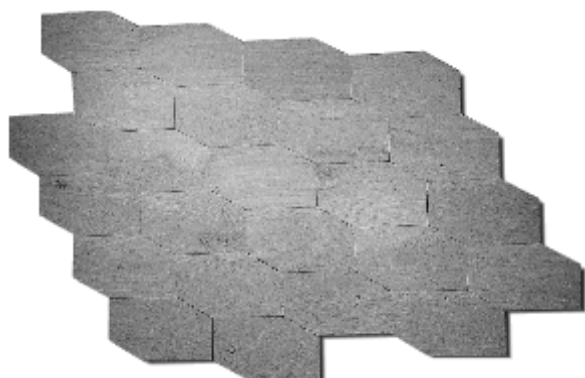

Модуль МД-2 «Гексагон»

Размеры модуля (мм)	Площадь модуля (кв.м.)	Селект (руб./м2)	Натур (руб./м2)
175x150x15	0,02	7600	7000