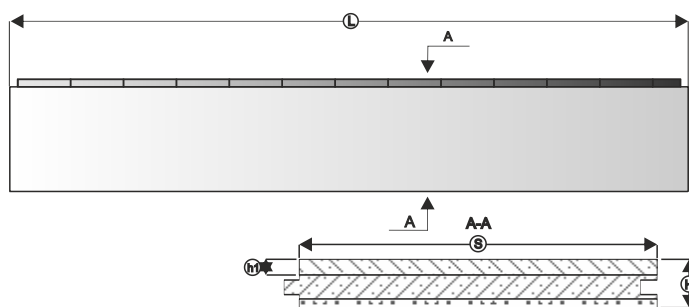

Продукт	Размеры (мм)		Цена*, руб. за кв.м.		
	Длина/Ширина	Толщина	Прайм	Натур	Рустик
АНГЛИЙСКАЯ ЁЛКА	600 / 150	15,5	6900	5900	4900