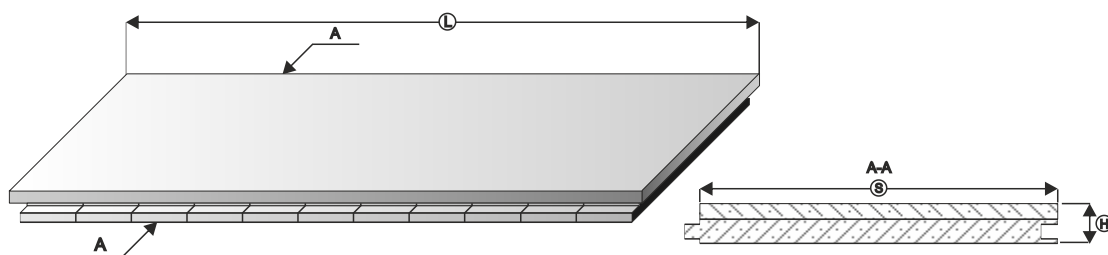

ИНЖЕНЕРНАЯ ПАРКЕТНАЯ ДОСКА 2-Х СЛОЙНАЯ

Продукт	Размеры (мм)		Цена*, руб. за кв.м.		
	Длина/Ширина	Толщина	Прайм	Натур	Рустик
ДВУХСЛОЙНАЯ ДОСКА	600 x 150	11	3200	2800	2200