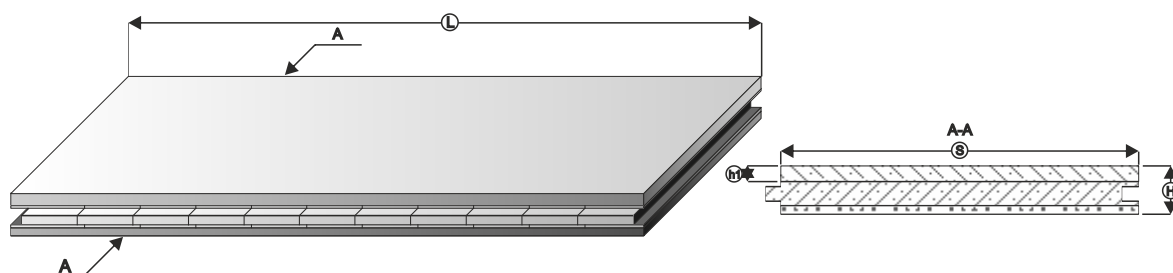

ИНЖЕНЕРНАЯ ПАРКЕТНАЯ ДОСКА 3-х СЛОЙНАЯ

Продукт	Размеры (мм)		Цена*, руб. за кв.м.		
	Длина/Ширина	Толщина	Прайм	Натур	Рустик
3-Х СЛОЙНАЯ ДОСКА ДУБ	400 - 1800 / 150	15,5	6700	5700	4700
3-Х СЛОЙНАЯ ДОСКА ЯСЕНЬ	400 - 1800 / 150	15,5	6700	5700	-