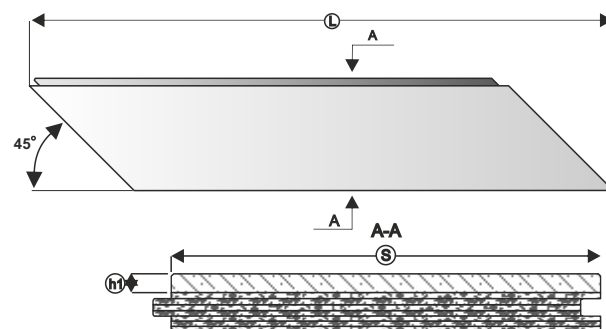

Продукт	Размеры (мм)		*Цена, руб. за кв.м.		
	Длина/Толщина	Ширина	Прайм	Натур	Рустик
ФРАНЦУЗКАЯ ЁЛКА «ПЛЕТЕНКА»	460 / 15 mm	120	7900	7400	6400