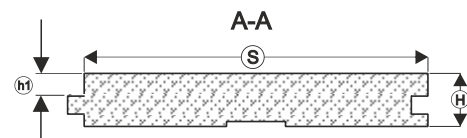

Продукт	Размеры (мм)		Цена*, руб. за кв.м.		
	Длина/Ширина	Толщина	Прайм	Натур	Рустик
АНГЛИЙСКАЯ ЁЛКА	600 / 150	15,5	6900	5900	4900

СПОРТИВНЫЙ ПАРКЕТ. МАССИВ

Размеры, мм				Сорт	Дерево	Цена*
Длина, L	Ширина, S	Толщина, H	Рабочий слой, h1			руб/кв.м.
400-1200	60	22	10	Natural	Клен	2600
		20				Дуб
	70	22				