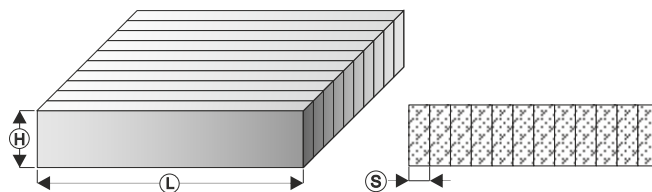

Мозаичный паркет

Размер блока, мм			Кол-во блоков в упаковке, шт.	Цена*				
Толщина, Н	Ширина, S	Длина, L		руб./кв.м.				
8	320	640	10	Дуб	Ясень	Клен	Ясень	Микс
Варианты укладки				натур	натур		термо	натур
ПАРАЛЛЕЛЬ				1400	1400		2200	-
КВАДРАТ				1400	1400		2200	1800
РАЗБЕЖКА				1400	1400		2200	-

Индустриальный паркет

Размеры, мм			Сорт	Дерево	Цена*	
Длина, L	Ширина, S	Толщина, Н			руб./кв.м.	
160	8	23	Натур А	Дуб, Клен, Ясень	1900	
	3-8		Натур В	Дуб	1300	
	8	10	Натур А	Дуб, Клен, Ясень	1400	
	3-8		Натур В	Дуб	1100	
	8	23	Натур	Клен термо	2420	
					10	1620

*Цены указаны без стоимости финишной покраски и НДС