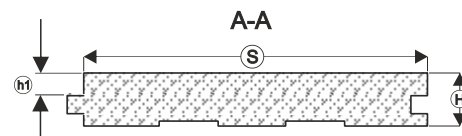

ШТУЧНЫЙ МАССИВНЫЙ ПАРКЕТ/ПАРКЕТНАЯ ДОСКА

Размер мм			Сорт	Цена*							
Длина, L	Ширина, S	Толщина, H		руб/кв.м							
				Дуб	Ясень						
600-1600	120	22	Прайм	-	5200						
			Натур	-	4600						
			Рустик	-	-						
500/600/700/800/900	90	15	Радиал селект	6200	-						
			Радиал	5350	-						
			Селект	5000	-						
			Натур	3900	-						
			Рустик	2950	-						
			450	90	15	Радиал селект	5600	-			
						Радиал	4900	-			
						Селект	4350	-			
						Натур	3500	-			
						Рустик	2750	-			
						490 / 420	70	15	Радиал селект	5000	-
			Радиал	4200	4700						
Селект	3800	3900									
Натур	3100	3350									
Рустик	2550	2550									
350	70	15	Радиал селект	4900	-						
			Радиал	4100	4600						
			Селект	3600	3850						
			Натур	3100	3250						
			Рустик	2550	2450						
			280	70	15				Радиал селект	4300	-
Радиал	3300	3400									
Селект	3000	3200									
Натур	2400	2600									
Рустик	2000	2000									
250/210	50	15				Радиал селект	3100	-			
			Радиал	2600	2600						
			Селект	2400	2400						
			Натур	2100	2100						
			Рустик	1800	1700						
			400/350/300	50	15	Радиал селект	4150	-			
Радиал	330	-									
Селект	2850	-									
Натур	2300	-									
Рустик	1900	-									

*Цены указаны без стоимости финишной покраски и НДС