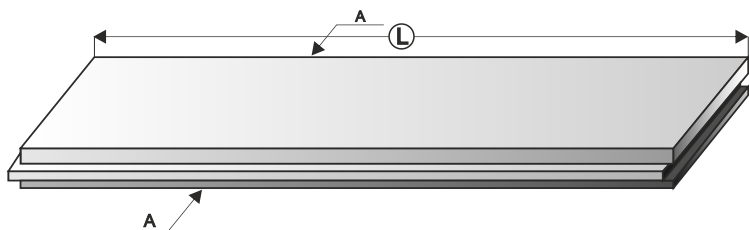

ШТУЧНЫЙ МАССИВНЫЙ ПАРКЕТ/ПАРКЕТНАЯ ДОСКА

Размер мм			Сорт	Цена*							
Длина, L	Ширина, S	Толщина, H		руб/кв.м							
				Дуб	Ясень						
600-1600	120	22	Прайм	-	5200						
			Натур	-	4600						
			Рустик	-	-						
500/600/700/800/900	90	15	Радиал селект	6200	-						
			Радиал	5350	-						
			Селект	5000	-						
			Натур	3900	-						
			Рустик	2950	-						
			450	90	15	Радиал селект	5600	-			
						Радиал	4900	-			
						Селект	4350	-			
						Натур	3500	-			
						Рустик	2750	-			
						490 / 420	70	15	Радиал селект	5000	-
			Радиал	4200	4700						
Селект	3800	3900									
Натур	3100	3350									
Рустик	2550	2550									
350	70	15	Радиал селект	4900	-						
			Радиал	4100	4600						
			Селект	3600	3850						
			Натур	3100	3250						
			Рустик	2550	2450						
			280	70	15				Радиал селект	4300	-
Радиал	3300	3400									
Селект	3000	3200									
Натур	2400	2600									
Рустик	2000	2000									
250/210	50	15				Радиал селект	3100	-			
			Радиал	2600	2600						
			Селект	2400	2400						
			Натур	2100	2100						
			Рустик	1800	1700						
			400/350/300	50	15	Радиал селект	4150	-			
Радиал	330	-									
Селект	2850	-									
Натур	2300	-									
Рустик	1900	-									

*Цены указаны без стоимости финишной покраски и НДС