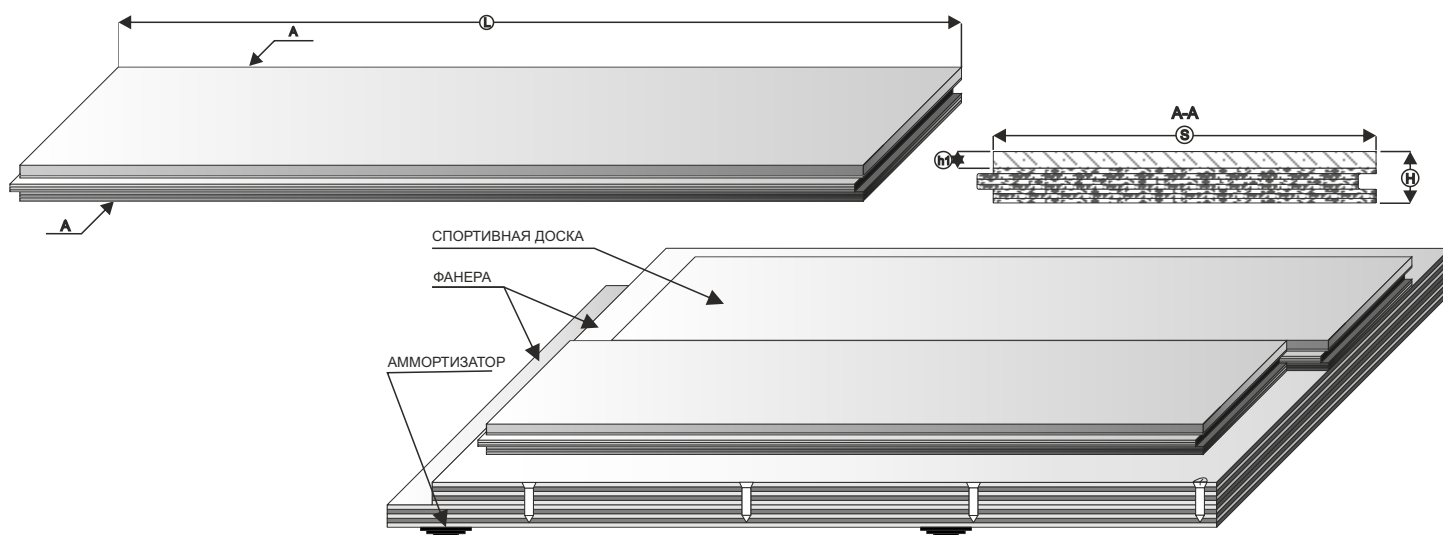

СПОРТИВНЫЙ ПАРКЕТ. МАССИВ

Размер, мм			Рабочий слой, h1	Сорт	Дерево	Цена*
Длина, L	Ширина, S	Толщина, H				руб/кв.м
400-1200	60	22	10	Natural	Клен	2800
		20				
	70	22			Дуб	3000

СПОРТИВНЫЙ ПАРКЕТ. ДОСКА

Размер, мм				Сорт	Дерево	Цена*
Длина, L	Ширина, S	Толщина, H	Рабочий слой, h1			руб/кв.м
550-1200	120	18,5	3,8	Natural/Rustical	Дуб	4200
				Natural	Ясень	

СПОРТИВНЫЙ ПАРКЕТ. МЕЛКОЛАМЕЛЬНЫЙ

Размер, мм				Сорт	Дерево	Цена*
Длина, L	Ширина, S	Толщина, H	Рабочий слой, h1			руб/кв.м
160	23	18	18	Natural	Клен, дуб, ясень	1800